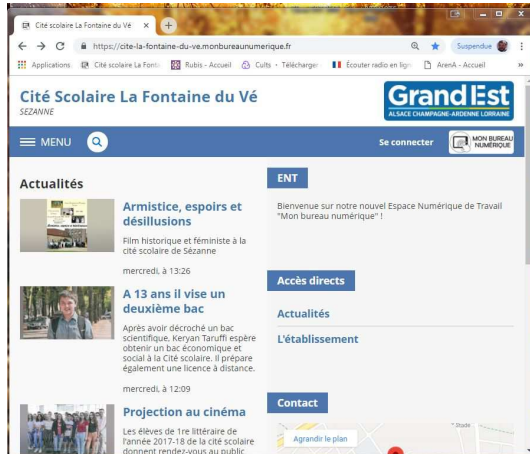

Les codes donnés sur le document dessous sont provisoires

Une fois connecté sur : <https://ts.ac-reims.fr/ts>

Il faut changer le mot de passe

Puis aller sur : <https://cite-la-fontaine-du-ve.monbureaunumerique.fr/>