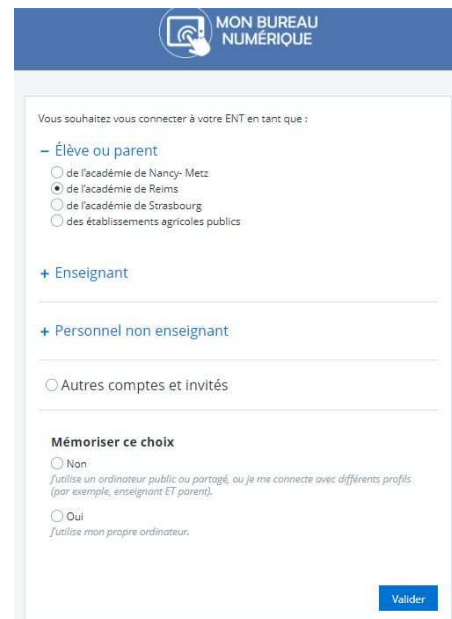

Les codes donnés sur le document dessous sont provisoires

Une fois connecté sur : <https://ts.ac-reims.fr/ts>

Il faut changer le mot de passe

Puis aller sur : <https://cite-la-fontaine-du-ve.monbureaunumerique.fr/>